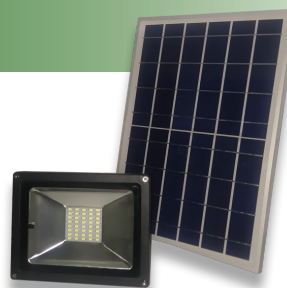

## LAMPARA SOLAR LED

PRODUCTO EXCLUSIVO

faretto

Frío

Lampara: 38,5 x 14,5 cm  
Panel: 27 x 41 cm  
Brazo: 39 x d.4 cm

Bateria Litio

Plástico/Aluminio

Garantía 3 meses

## PROYECTOR SOLAR LED

PRODUCTO EXCLUSIVO

faretto

Frío

Ángulo 120°

50.000 horas

Chip SMD

IP65

Foco: 14x18x9mm  
Panel: 335x230x17mm

Plástico/Aluminio

Garantía 3 meses

**Autonomía:** 12 horas  
**Panel:** Policristalino  
**Potencia Panel:** 12w  
**Voltaje (VMP):** 6v  
**Corriente (IMP):** 2A

**Dimiable:** Si  
**Comando a Distancia:** Si  
**Receptor:** Infrarrojo  
**Longitud del Cable:** 5 mts  
**Conexión:** Waterproof