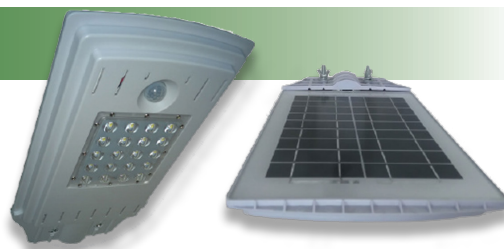

LAMPARA SOLAR CON SENSOR

PRODUCTO EXCLUSIVO

faretto

Garantía 3 meses

Panel Incorporado

Tipo	Precio	Mayorista
Muro	$13.990	$2.280