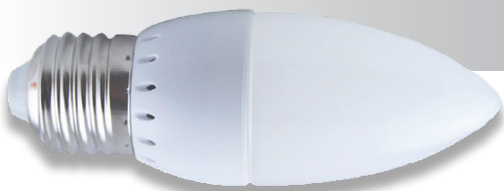

AMPOLLETAS LED

AMPOLLETA BULBO LED

PRODUCTO
CERTIFICADO
SEC
SUPERINTENDENCIA DE ELECTRICIDAD
Y COMERCIO

PRODUCTO
EXCLUSIVO

- 220V
- Ángulo de luz 220°
- 80 Lumenes/Watt
- Plástico
- Garantía 1 año
- F. de Potencia >0.9
- 10.000 horas
- Frecuencia 50/60 Hz
- CRI** >80

PRODUCTO
EXCLUSIVO

- GU10
- 220V
- Ángulo de luz 38°
- 70 Lumenes/Watt
- Aluminio
- Garantía 3 años

Potencia	N° de Led	Color	Precio	Mayorista
*3W	3	6500K/3500K	\$1.700	\$1.500
*4W	4	6500K/3500K	\$1.900	\$1.690
*5W	5	6500K/3500K	\$2.090	\$1.810
*6W	6	6500K/3500K	\$3.090	\$2.690
3W/12V	3	6500K/3500K	\$2.990	\$2.490
6W	6	3500K	\$2.990	\$2.490
°7W/COB	7	6500K/3500K	\$2.990	\$2.990

*Ampolletas Certificadas
°Producto Exclusivo Faretto

AMPOLLETA VELA LED

- 220V
- Ángulo de luz 120°
- 80 Lumenes/Watt
- Plástico
- Garantía 2 años

PRODUCTO
CERTIFICADO
SEC
SUPERINTENDENCIA DE ELECTRICIDAD
Y COMBUSTIBLES