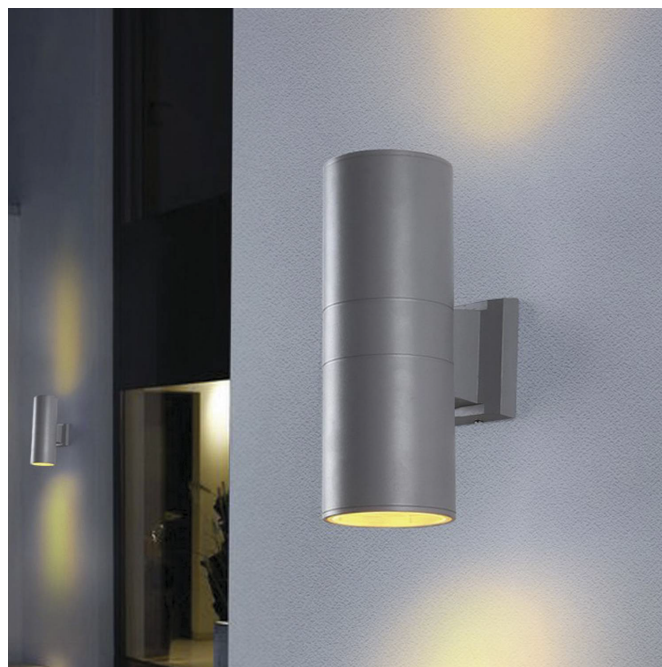

CARACTERÍSTICAS **GENERALES**

FORMA DE USO

APERTURA DE HAZ: Doble Haz de Luz 40°

VOLTAJE: AC220V

GRADO DE PROTECCIÓN: IP65

POTENCIA: 60W Max por base

MEDIDAS: Ø90x260mm /
Base: 117x77mm

GARANTÍA: 1 año

SKU

9104