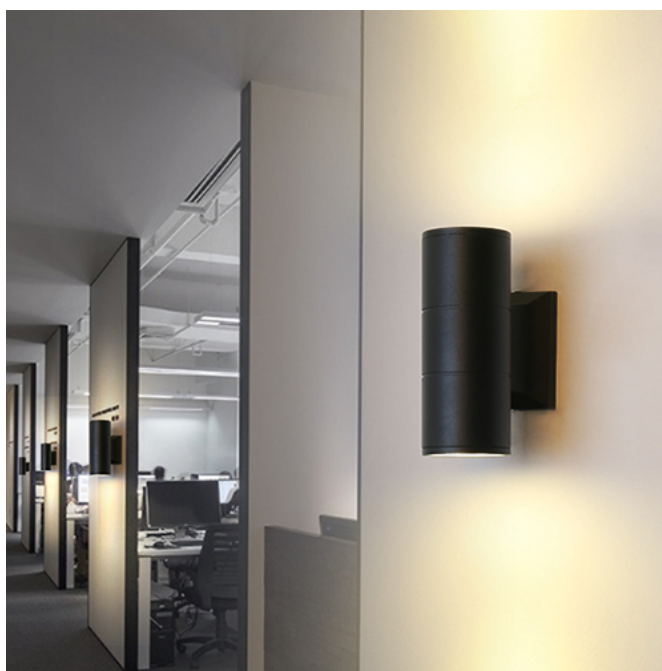

CARACTERÍSTICAS **GENERALES**

FORMA DE USO

APERTURA DE HAZ: Doble Haz de Luz 40°

VOLTAJE: AC220V

GRADO DE PROTECCIÓN: IP65

POTENCIA: 60W Max por base

MEDIDAS: Ø90x260mm /
Base: 117x77mm

GARANTÍA: 1 año

SKU

9104