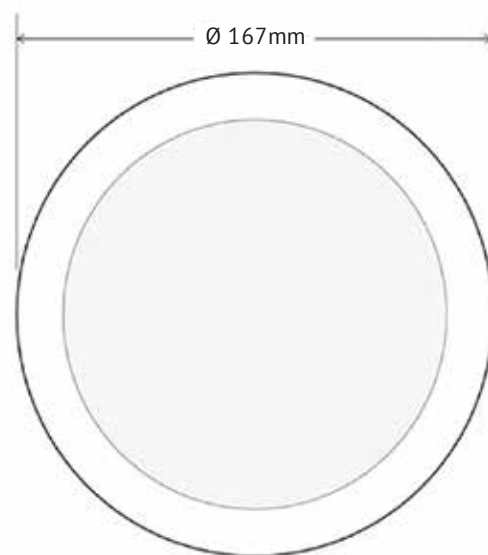

CARACTERÍSTICAS VARIABLES

SKU	Potencia	Medida Int.	Medida Ext.	CRI	Garantía	Corriente	Factor Potencia	Lúmenes	Vida Util	Temperatura
2044						0,097A				6500K
2045	12W	151mm	167mm	>70	6 meses	0,088A	0.55	960Lm	>30.000Hrs	3000K
2035						0,097A				4000K

CARACTERÍSTICAS GENERALES

VOLTAJE: 85~265V

MEDIDAS