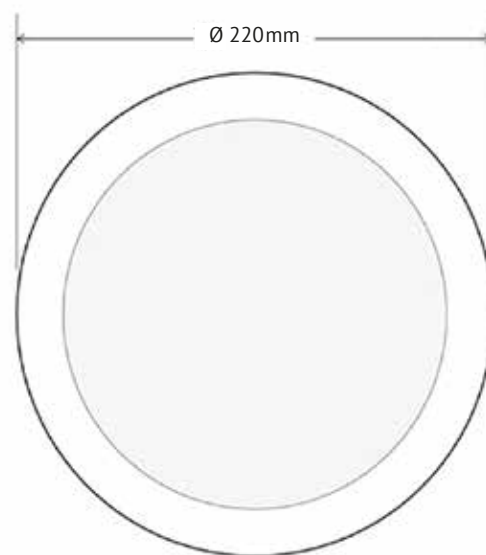

## CARACTERÍSTICAS **VARIABLES**

SKU	Potencia	Medida Int.	Medida Ext.	Garantía	Lúmenes	Factor Potencia	Temperatura
2074	18W	190mm	220mm	6 meses	1260Lm	0.5	4000K
2075							6000K

## MEDIDAS