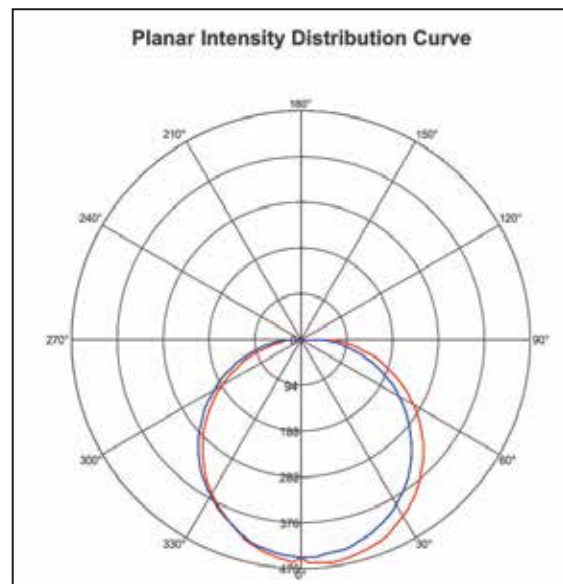

CARACTERÍSTICAS **VARIABLES**

SKU	Potencia	Medida Int.	Medida Ext.	Alto	Corriente	Color
2301	36W	195mm	220mm	17mm	0,166A	6000K
2302						3000K

CARACTERÍSTICAS **GENERALES**

 APERTURA DE HAZ: 170°

 VOLTAJE: AC85~265V

 GRADO DE PROTECCIÓN: IP20

 FACTOR POTENCIA: >0.980

 THD: >18%

FOTOMETRÍA

FORMA DE USO