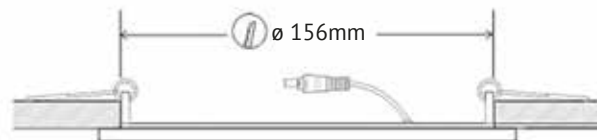

CARACTERÍSTICAS VARIABLES

SKU	Potencia	Medida Lampara	Perforación	CRI	Garantía	Lúmenes	Factor Potencia	Vida Util	Temperatura
2082									6000K
2083	12W	Ø168x4,5mm	Ø156mm	>80	2 años	1200Lm	>0.95	30.000Hrs	4000K
2084									3000K

CARACTERÍSTICAS GENERALES

VOLTAJE: AC85~265V / 50/60Hz

MEDIDAS