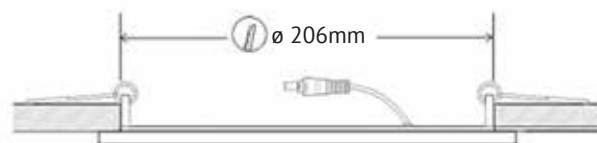

CARACTERÍSTICAS VARIABLES

SKU	Potencia	Medida Lampara	Perforación	CRI	Garantía	Lúmenes	Factor Potencia	Vida Util	Temperatura
2085									6000K
2086	18W	Ø221x4,5mm	Ø206mm	>80	2 años	1800Lm	>0.95	30.000Hrs	4000K
2087									3000K

CARACTERÍSTICAS GENERALES

VOLTAJE: AC85~265V / 50/60Hz

MEDIDAS