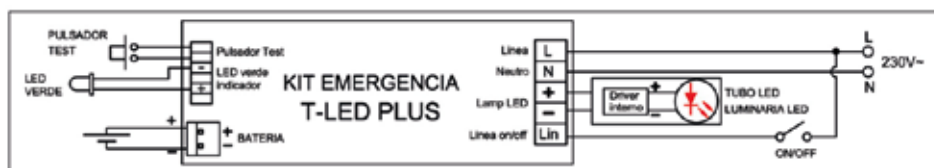

KIT DE EMERGENCIA PARA **UNIVERSAL**

Kit de emergencia compacto, con batería externa para equipos con driver interno, provee alimentación a las luminarias en caso de corte en el suministro eléctrico normal, manteniendo flujo lumínico nominal durante 90 minutos. En instalaciones comerciales, hospitalarias, hoteleras, restaurantes y domésticas.

CARACTERÍSTICAS VARIABLES

SKU	Potencia	Amperaje	Batería	Voltaje	Medidas	Autonomía
6015	22W	3600mAh	11,1V	AC85~265V 50-60Hz	L:180xW:30xH:25mm / Bateria L:230xW:37xH:20mm	90 mins
6016	44W	7200mAh	14,8V	AC85~265V 50-60Hz	L:180xW:30xH:25mm / Bateria L:290xW:56xH:19mm	90 mins
6017	50W	5000mAh	DC14,8V	AC220V 50Hz	L:216xW:77x H:51mm	90 mins

MEDIDAS: L (LARGO) / W (ANCHO) / H (ALTO)

DIAGRAMA DE CONEXIÓN

PERMANENTE (Con interruptor ON/OFF de la lámpara / Tubo LED)

NO PERMANENTE