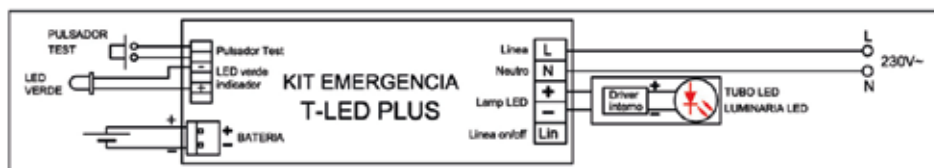

CARACTERÍSTICAS VARIABLES

SKU	Potencia	Amperaje	Batería	Voltaje	Medidas	Autonomía
6015	22W	3600mAh	11,1V	AC85~265V 50-60Hz	L:180xW:30xH:25mm / Bateria L:230xW:37xH:20mm	90 mins
6016	44W	7200mAh	14,8V	AC85~265V 50-60Hz	L:180xW:30xH:25mm / Bateria L:290xW:56xH:19mm	90 mins
6017	50W	5000mAh	DC14,8V	AC220V 50Hz	L:216xW:77x H:51mm	90 mins

MEDIDAS: L (LARGO) / W (ANCHO) / H (ALTO)

DIAGRAMA DE CONEXIÓN

PERMANENTE (Con interruptor ON/OFF de la lámpara / Tubo LED)

NO PERMANENTE