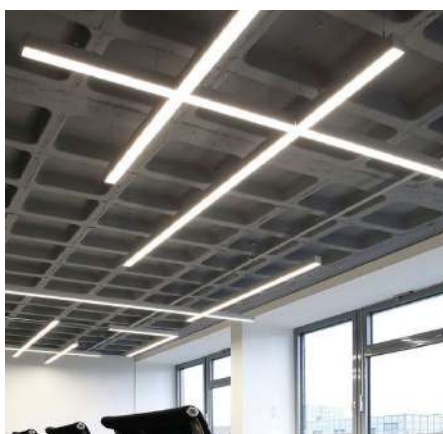

APLICACIÓN

APLICACIÓN

APLICACIÓN