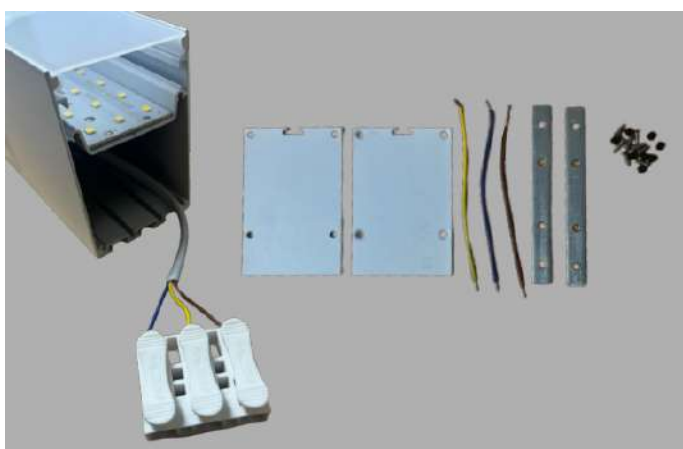

COLGANTE LINEAL **BLANCO Y NEGRO**

Transforma tus espacios con el elegante colgante lineal LED decorativo en color blanco y negro. Estos sofisticados colgantes no solo proporciona una iluminación impecable, sino que también añade un toque moderno y estilizado a cualquier ambiente. Además, su diseño innovador permite unir hasta 5 lineales desde un punto eléctrico, ya que incluye accesorio de unión y colgantes, ofreciendo una solución de iluminación continua y versátil para grandes áreas. Ideal para hogares, oficinas y locales comerciales, este colgante lineal LED es la combinación perfecta de funcionalidad y estética. ¡Ilumina con estilo y flexibilidad!

CARACTERÍSTICAS **VARIABLES**

SKU	Potencia	Medidas	Driver	Temperatura
13116				6500K
13117				4000K
13118	40W	1200x50x70mm	Aislado	6500K
13119				4000K
13122				3000K

CARACTERÍSTICAS **GENERALES**

 APERTURA DE HAZ: 180°

 FACTOR POTENCIA: 0.9

THD: <9.4%

FORMA DE USO

ACCESORIOS DE UNIÓN

ACCESORIOS UNIONES

APLICACIÓN

APLICACIÓN

APLICACIÓN