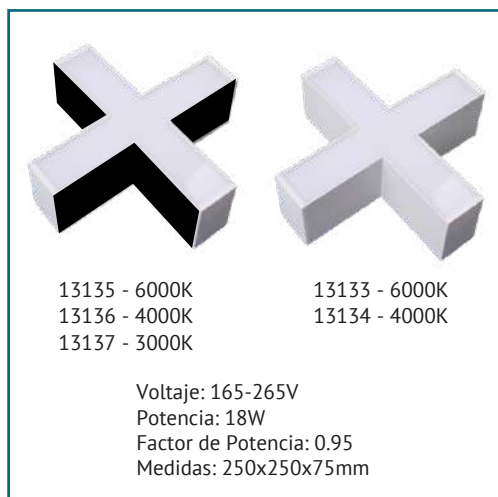

 FACTOR POTENCIA: 0.9

THD: <9.4%

FORMA DE USO

ACCESORIOS DE UNIÓN

ACCESORIOS UNIONES

APLICACIÓN

APLICACIÓN

APLICACIÓN