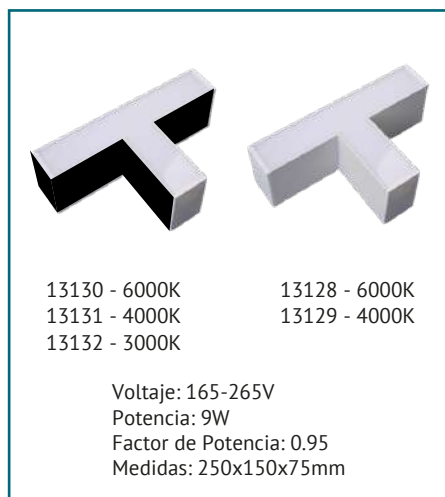

 FACTOR POTENCIA: 0.9

THD: <9.4%

FORMA DE USO

ACCESORIOS DE UNIÓN

ACCESORIOS UNIONES

APLICACIÓN

APLICACIÓN

APLICACIÓN