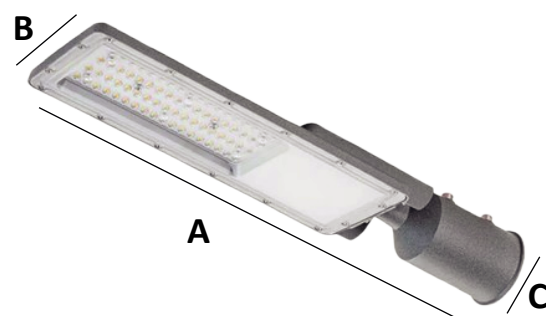

CARACTERÍSTICAS **VARIABLES**

SKU	Potencia	Voltaje	Corriente	Peso	Medidas	Temperatura
11028	50W	165~265V AC	0,62A	0,66Kg	A:448x B:114x C:71mm	5000K
11013	100W	165~265V AC	1,23A	0,74Kg	A:499x B:130x C:71mm	
11014	150W	165~265V AC	1,86A	1,10Kg	A:569x B:165x C:71mm	
11015	200W	165~265V AC	2,46A	1,58Kg	A:684x B:199x C:71mm	

* Los Datos de potencia y lumenes pueden variar en $\pm 10\%$

CARACTERÍSTICAS **GENERALES**

GRADO DE PROTECCIÓN: IP65

FACTOR POTENCIA: >0.5

T° DE TRABAJO: -30 °C a 50 °C

GUIA DE MEDIDAS