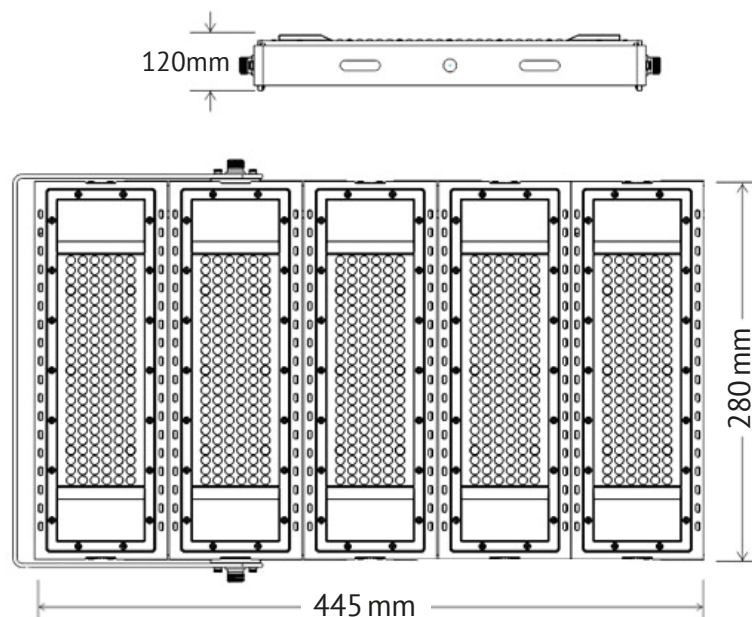

MATERIAL
Aluminio/PC

GARANTÍA
5 Años

VIDA MEDIA
+50.000hrs.

DRIVER
Meanwell

CRI >80

CARACTERÍSTICAS **VARIABLES**

SKU	Potencia	Corriente	Lúmenes	Medida largo	Medida ancho	Alto	Temperatura
12303	250W	1,13A	31500Lm	445mm	280mm	120mm	5000K

CARACTERÍSTICAS **GENERALES**

 **APERTURA DE HAZ:** 90°

 **VOLTAJE:** AC85~265V

 **GRADO DE PROTECCIÓN:**
Equipo IP66 - Driver IP 67

 **CHIP:** Cree

 **FACTOR POTENCIA:** >0.98

MEDIDAS

FORMA DE USO