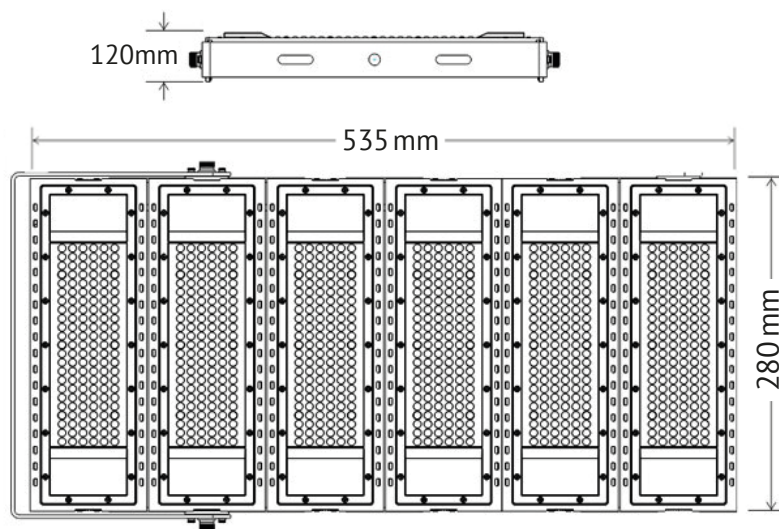

MATERIAL
Aluminio/PC

GARANTÍA
5 Años

VIDA MEDIA
+50.000hrs.

DRIVER
Meanwell

CRI >80

CARACTERÍSTICAS **VARIABLES**

SKU	Potencia	Corriente	Lúmenes	Medida largo	Medida ancho	Alto	Temperatura
12304	300W	1,391A	37500 Lm	535mm	280mm	120mm	5000K

CARACTERÍSTICAS **GENERALES**

 **APERTURA DE HAZ:** 90°

 **VOLTAJE:** AC85~265V

 **GRADO DE PROTECCIÓN:**
Equipo IP66 - Driver IP 67

 **CHIP:** Cree

 **FACTOR POTENCIA:** >0.98

MEDIDAS

FORMA DE USO