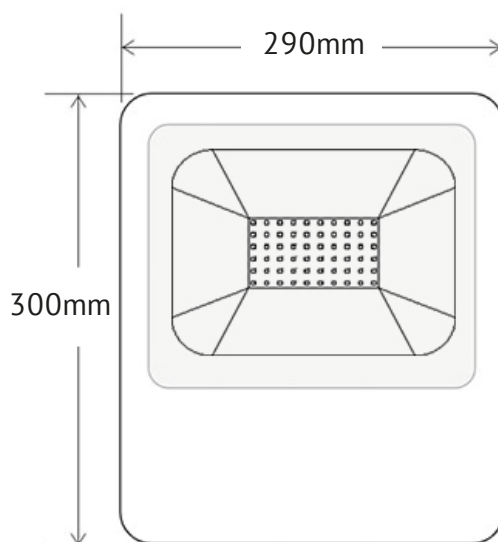

## PROYECTOR LED **ALTA POTENCIA SIRIO 100W**

Los proyectores LED Sirios, para exterior, están fabricados en aluminio con radiador eficiente que garantiza una óptima disipación del calor y evita la pérdida de potencia de la luz. Dirige toda la potencia por todo el reflector del proyector consiguiendo un excepcional rendimiento. La carcasa impermeable y compacta dispone de protección IP65 y cristal endurecido, apto para los ambientes más adversos. Su diseño se adapta perfectamente en cualquier instalación. Ideal para la iluminación exterior e interior de todo tipo de espacios.

## CARACTERÍSTICAS VARIABLES

| SKU   | Potencia | Corriente | Medidas      | Driver | Chip   | Lúmenes | Garantía | Factor Potencia | Voltaje    | Temperatura |
|-------|----------|-----------|--------------|--------|--------|---------|----------|-----------------|------------|-------------|
| 12005 | 100W     | 0,478A    | 300x290x85mm | Gaodi  | Sanan' | 10000Lm | 2 años   | >0.95           | AC85V~265V | 6000K       |

## CARACTERÍSTICAS GENERALES

 APERTURA DE HAZ: 120°

## MEDIDAS