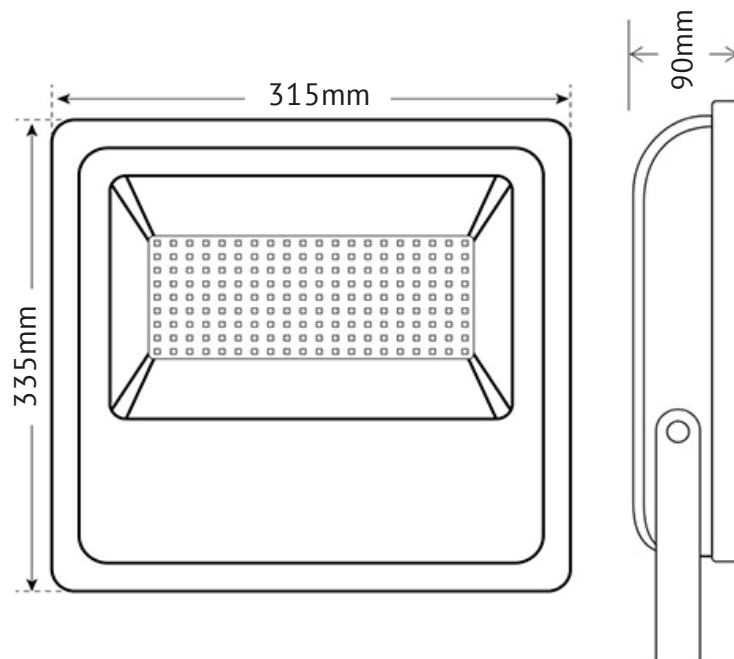

PROYECTOR LED **ALTA POTENCIA SIRIO 150W**

Los proyectores LED Sirios, para exterior, están fabricados en aluminio con radiador eficiente que garantiza una óptima disipación del calor y evita la pérdida de potencia de la luz. Dirige toda la potencia por todo el reflector del proyector consiguiendo un excepcional rendimiento. La carcasa impermeable y compacta dispone de protección IP65 y cristal endurecido, apto para los ambientes más adversos. Su diseño se adapta perfectamente en cualquier instalación. Ideal para la iluminación exterior e interior de todo tipo de espacios.

CARACTERÍSTICAS VARIABLES

SKU	Potencia	Corriente	Medidas	Driver	Chip	Lúmenes	Garantía	Factor Potencia	Voltaje	Temperatura
12002	150W	0,717A	335x315x90mm	Gaodi	Sanan'	15000Lm	2 años	>0.95	AC85V~265V	6000K

CARACTERÍSTICAS GENERALES

 APERTURA DE HAZ: 120°

MEDIDAS

FORMA DE USO