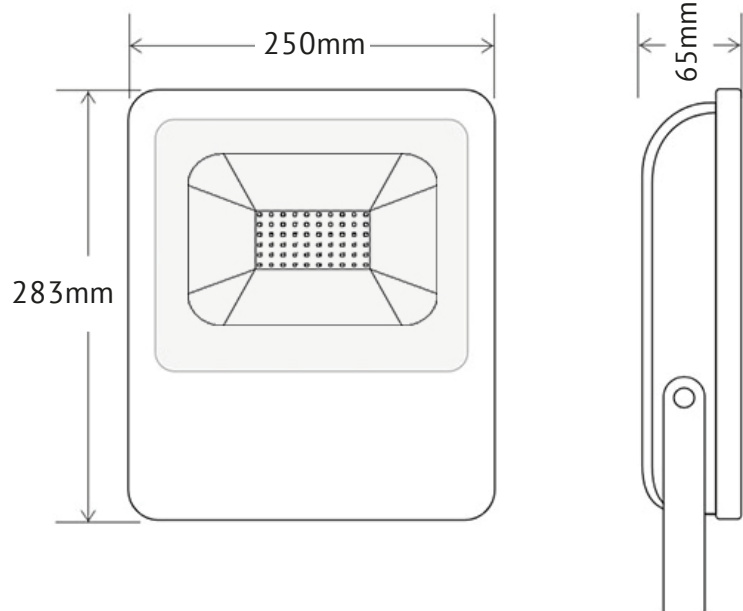

PROYECTOR LED **ALTA POTENCIA SIRIO 50W**

Los proyectores LED Sirios, para exterior, están fabricados en aluminio con radiador eficiente que garantiza una óptima disipación del calor y evita la pérdida de potencia de la luz. Dirige toda la potencia por todo el reflector del proyector consiguiendo un excepcional rendimiento. La carcasa impermeable y compacta dispone de protección IP65 y cristal endurecido, apto para los ambientes más adversos. Su diseño se adapta perfectamente en cualquier instalación. Ideal para la iluminación exterior e interior de todo tipo de espacios.

CARACTERÍSTICAS VARIABLES

SKU	Potencia	Corriente	Medidas	Driver	Chip	Lúmenes	Garantía	Factor Potencia	Voltaje	Temperatura
12001	50W	0,231A	283x250x65mm	Gaodi	Sanan'	5000Lm	2 años	>0.95	AC85V~265V	6000K

CARACTERÍSTICAS GENERALES

 APERTURA DE HAZ: 120°

MEDIDAS

FORMA DE USO