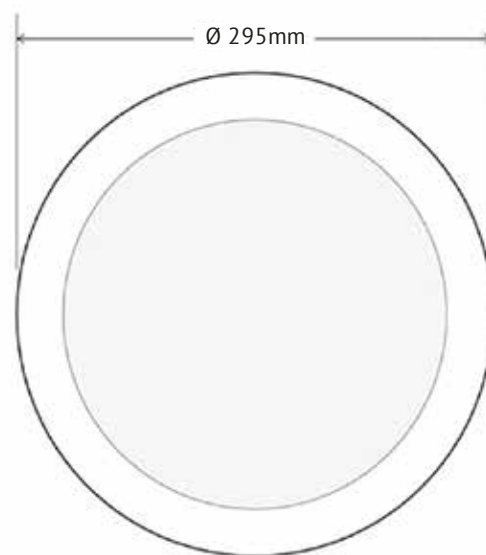

## PLAFÓN **EMBUTIDO 24W REDONDO**

Plafón embutido led circular con cuerpo de aluminio de alta calidad lacado en color blanco. Con un amplio ángulo de apertura para ofrecer una iluminación general con una elevada eficiencia.

## CARACTERÍSTICAS **VARIABLES**

SKU	Potencia	Medida Int.	Medida Ext.	CRI	Garantía	Corriente	Factor Potencia	Lúmenes	Vida Util	Temperatura
2069										4000K
2070	24W	272mm	295mm	>70	6 meses	0,176A	0,56	1920Lm	>30.000Hrs	3000K
2071										6500K

## MEDIDAS