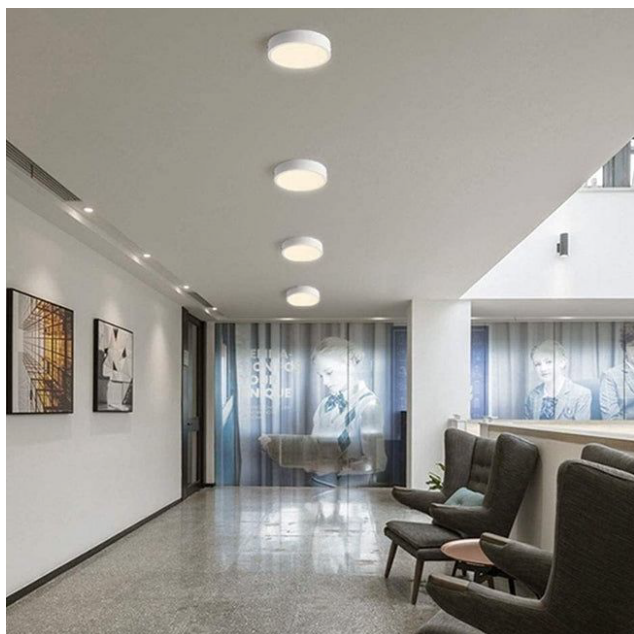

CARACTERÍSTICAS VARIABLES

SKU	Potencia	Medidas	Voltaje	CRI	Garantía	Factor Potencia	Vida Media	Lúmenes	Temperatura
3091	12W	φ169x32mm	AC85V~265V	>80	2 años	>0.95	+30.000Hrs	1080 Lm	6000K
3092	12W	φ169x32mm	AC85V~265V	>80	2 años	>0.95	+30.000Hrs	1080 Lm	4000K
3093	12W	φ169x32mm	AC85V~265V	>80	2 años	>0.95	+30.000Hrs	1080 Lm	3000K

FORMA DE USO