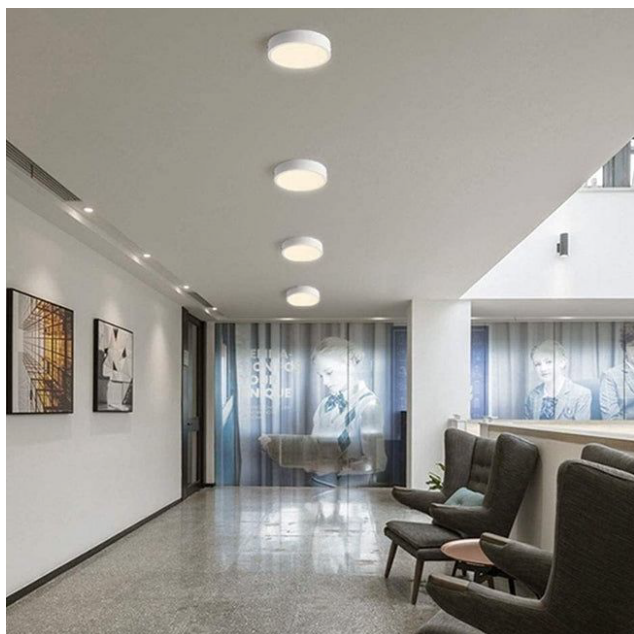

CARACTERÍSTICAS VARIABLES

SKU	Potencia	Medidas	Voltaje	CRI	Garantía	Factor Potencia	Vida Media	Lúmenes	Temperatura
3094	18W	φ223x32mm	AC85V~265V	>80	2 años	>0.95	+30.000Hrs	1620 Lm	6000K
3095	18W	φ223x32mm	AC85V~265V	>80	2 años	>0.95	+30.000Hrs	1620 Lm	4000K
3096	18W	φ223x32mm	AC85V~265V	>80	2 años	>0.95	+30.000Hrs	1620 Lm	3000K

FORMA DE USO