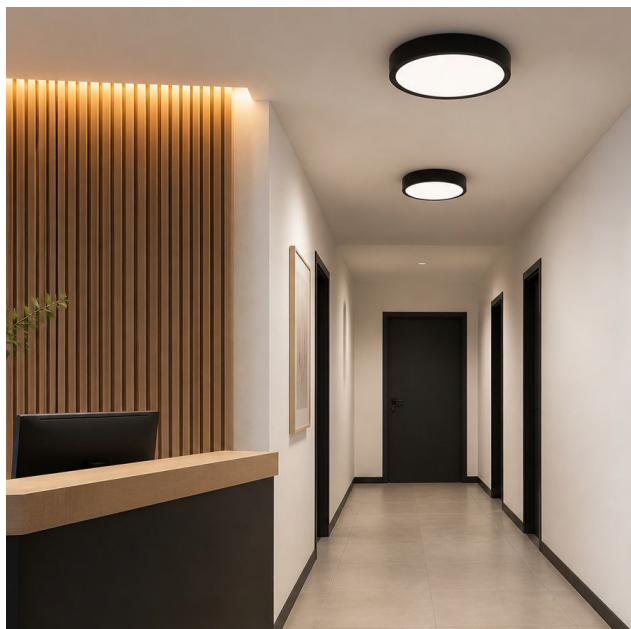

CARACTERÍSTICAS VARIABLES

SKU	Potencia	Medidas	Voltaje	CRI	Garantía	Factor Potencia	Vida Media	Lúmenes	Temperatura
3103	18W	φ223x32mm	AC85V~265V	>80	2 años	>0.95	+30.000Hrs	1620 Lm	6000K
3104	18W	φ223x32mm	AC85V~265V	>80	2 años	>0.95	+30.000Hrs	1620 Lm	4000K
3105	18W	φ223x32mm	AC85V~265V	>80	2 años	>0.95	+30.000Hrs	1620 Lm	3000K

FORMA DE USO