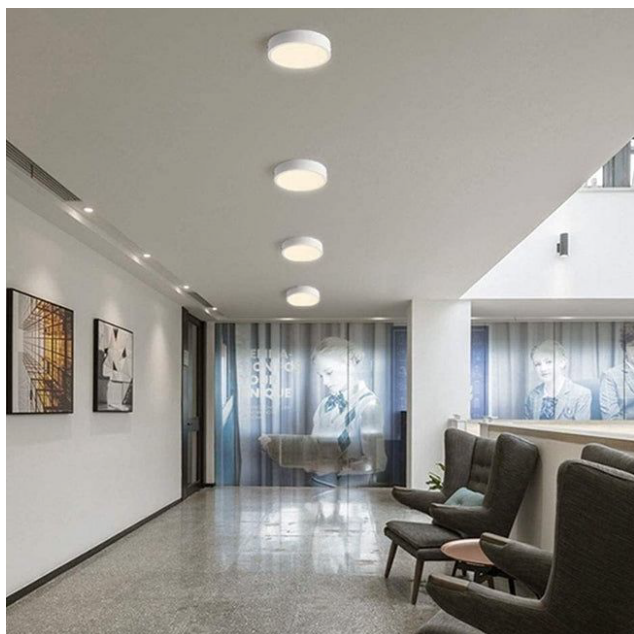

CARACTERÍSTICAS VARIABLES

SKU	Potencia	Medidas	Voltaje	CRI	Garantía	Factor Potencia	Vida Media	Lúmenes	Temperatura
3097	24W	φ300.5x32mm	AC85V~265V	>80	2 años	>0.95	+30.000Hrs	2160 Lm	6000K
3098	24W	φ300.5x32mm	AC85V~265V	>80	2 años	>0.95	+30.000Hrs	2160 Lm	4000K

FORMA DE USO