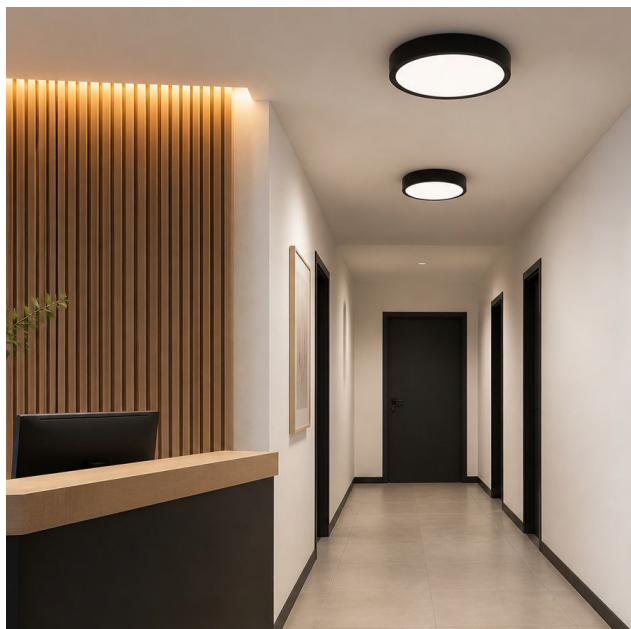

CARACTERÍSTICAS VARIABLES

SKU	Potencia	Medidas	Voltaje	CRI	Garantía	Factor Potencia	Vida Media	Lúmenes	Temperatura
3106	24W	φ300.5x32mm	AC85V~265V	>80	2 años	>0.95	+30.000Hrs	2160 Lm	6000K
3107	24W	φ300.5x32mm	AC85V~265V	>80	2 años	>0.95	+30.000Hrs	2160 Lm	4000K
3108	24W	φ300.5x32mm	AC85V~265V	>80	2 años	>0.95	+30.000Hrs	2160 Lm	3000K

FORMA DE USO